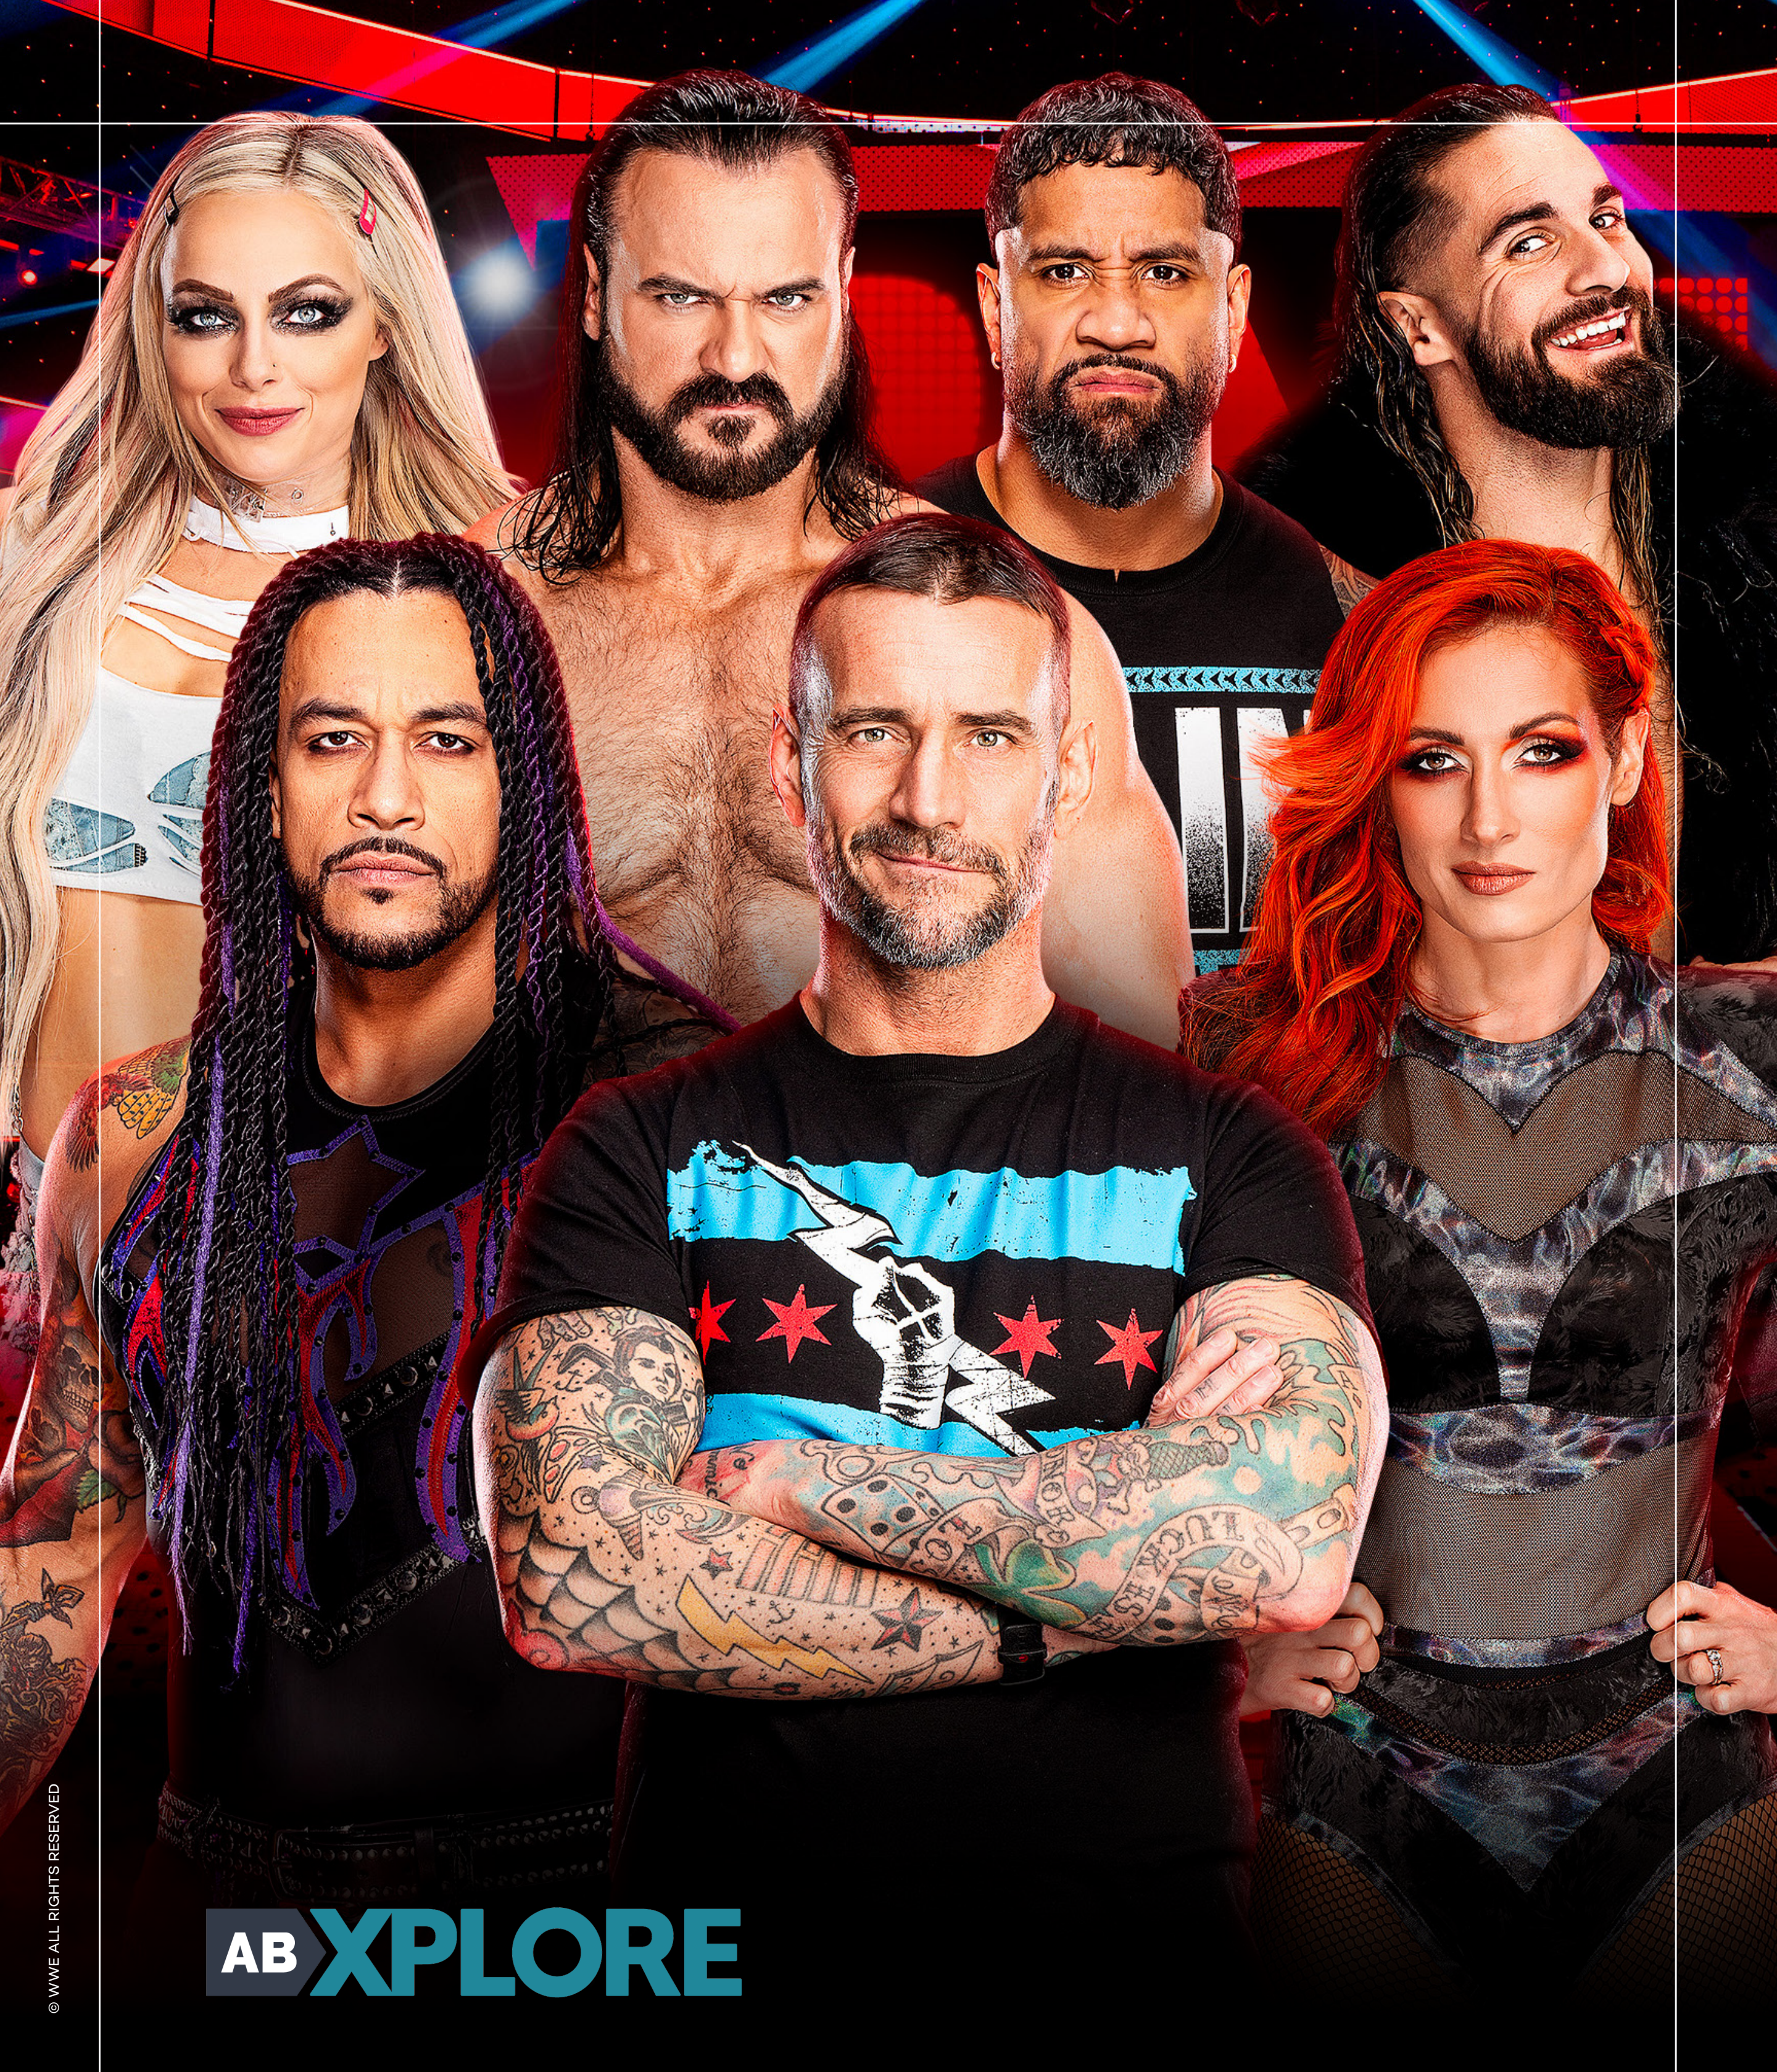

© WWE ALL RIGHTS RESERVED

AB **XPLORE**

CATCH

INÉDIT

WWE RAW 10

COMPÉTITION SPORTIVE Replay

Commenté par : Christophe Agius et Philippe Chéreau

Damian Priest, Liv Morgan, CM Punk, Rhea Ripley et toutes les Superstars de la marque rouge s'affrontent dans des combats spectaculaires. C'est Raw, le show historique de la WWE ! Depuis près de 30 ans, il a contribué à lancer les carrières d'icônes de la pop culture comme Dwayne « The Rock » Johnson, « Stone Cold » Steve Austin, Dave Batista ou bien encore John Cena.